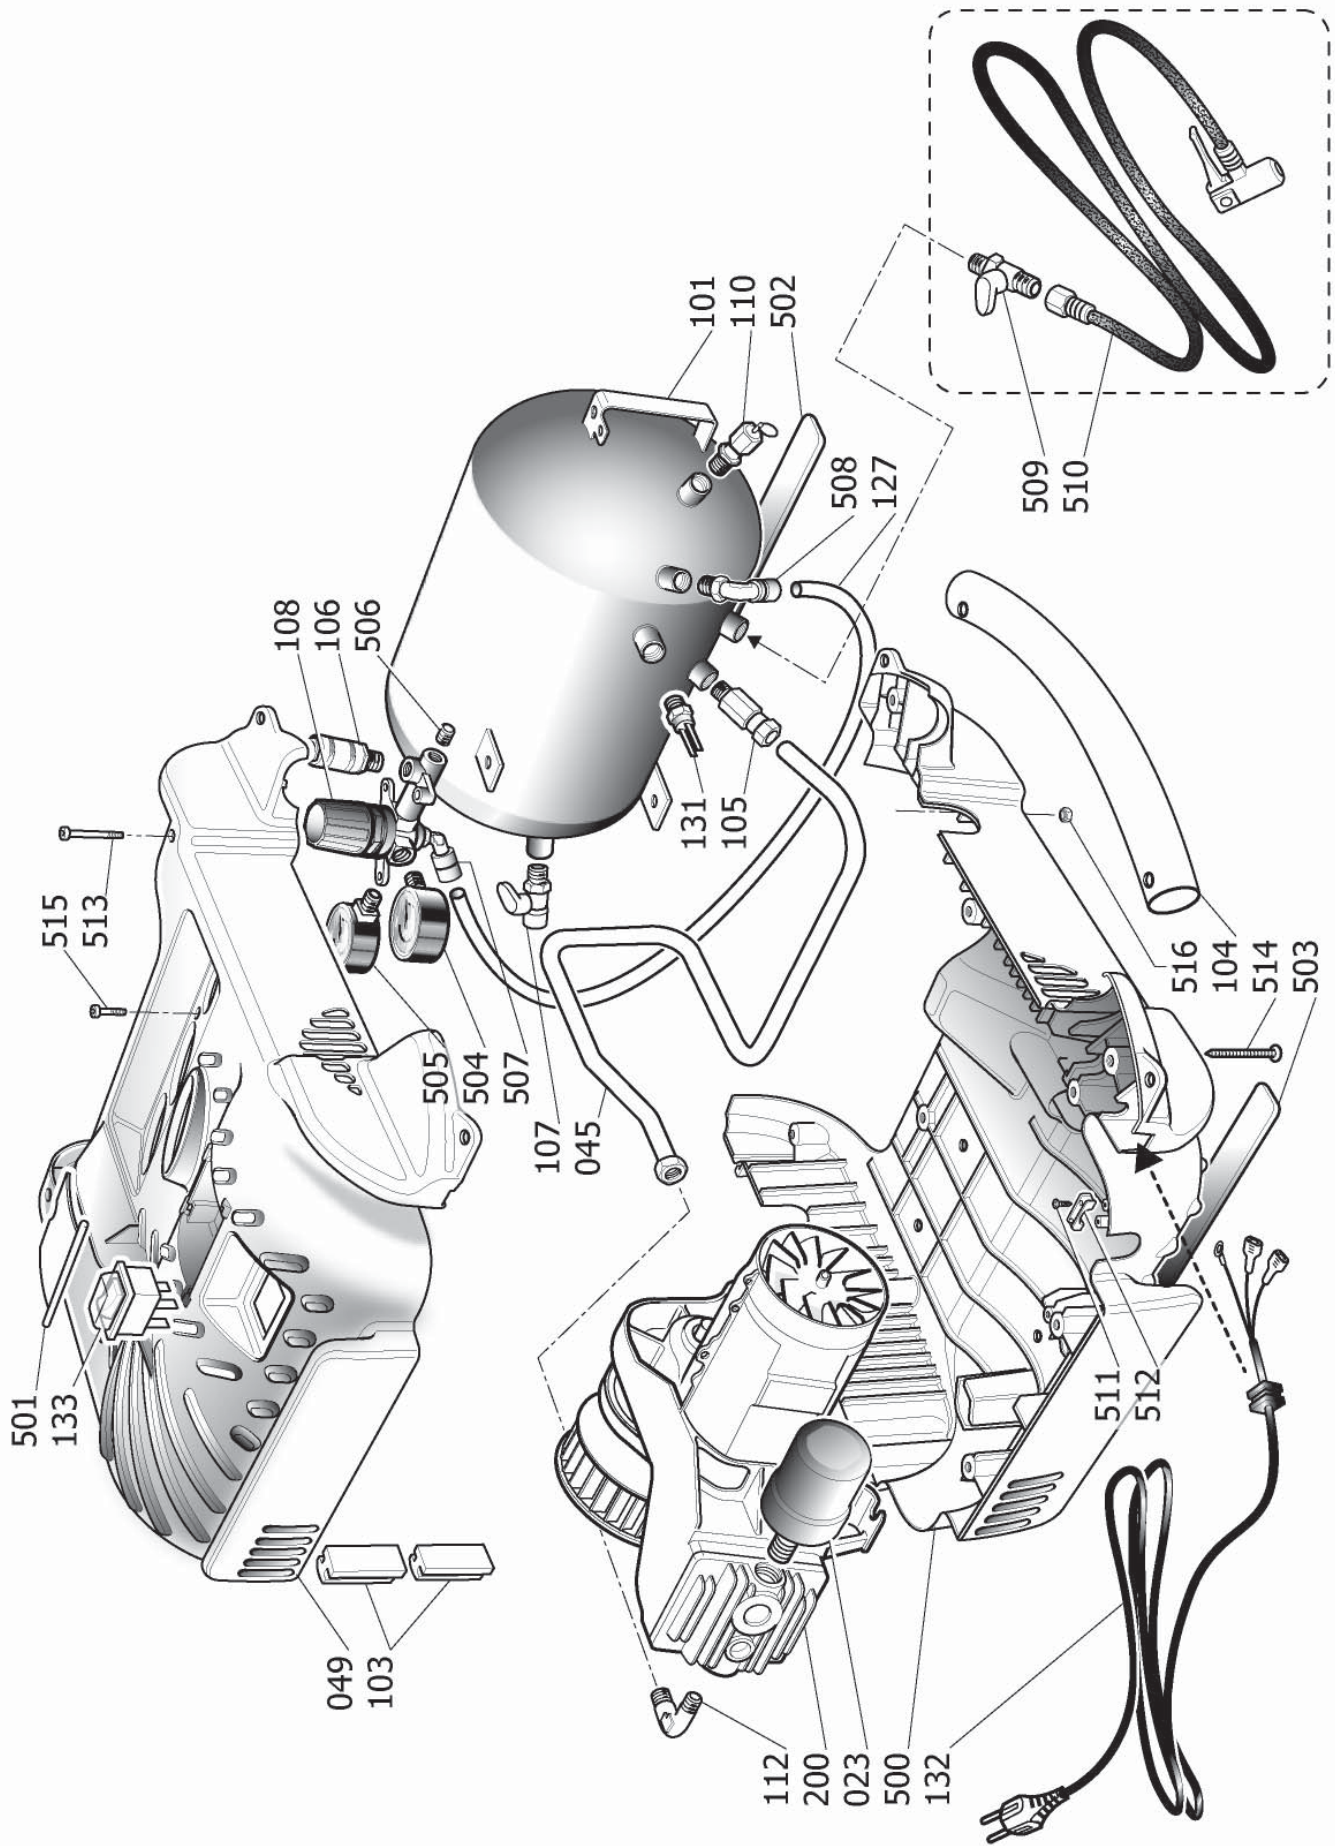

PORTABLE AIR COMPRESSOR PARTS LIST- MODEL AIRBOSS

The model number will be found on a plate attached to air tank. Always mention the model number in all correspondence regarding your **PORTABLE AIR COMPRESSOR** or when ordering replacement parts.

KEY NO.	CODE	DESCRIPTION	QTY
023	9417065	AIR FILTER.....	1
049	9038789	SHROUD (FRONT)	1
101	9413438053	AIR TANK	1
103	9038257	RUBBER FOOT.....	4
104	9083465	HANDLE	1
105	9048058	CHECK VALVE	1
106	9047086	QUICK COUPLING.....	1
107	9047062	DRAINING VALVE	1
108	9051191	PRESSURE REDUCER	1
110	9049105	SAFETY VALVE.....	1
112	9412469	ELBOW.....	1
127	9270026	RILSAN PIPE.....	0,4
131	9063200	PRESSURE SWITCH.....	1
132	9065822	CORD WITH PLUG	1
133	9414765	POWER SWITCH.....	1
145	9043484	SENDING PIPE	1
200	9417069	PUMP OL191.....	1
500	9038790	SHROUD (REAR).....	1
501	9038860	POCKET DOOR	1
502	9038766	RUBBER STRIP (TANK)	1
503	9038811	RUBBER STRIP (COVER).....	1
504	9052163	GAUGE 1.5" (RADIAL BOTTOM).....	1
505	9052128	GAUGE 1.5" (RADIAL LEFT)	1
506	9053065	PLUG	1
507	9053583	ELBOW.....	1
508	9053583	ELBOW.....	1
509	9047077	TAP BALL VALVE	1
510	9045768	INFLATING HOSE WITH AIR CHUCK	1
511	9142591	SCREW PARKER 3.9x13	4
512	9064821	LOCK CABLE	2
513	9011044	SCREW M5x95.....	2
516	9415044	LOCKNUT M5.....	2
515	9104024	SCREW TBEI 5x16.....	5
514	9143271	SCREW PARKER 4,2x32	2