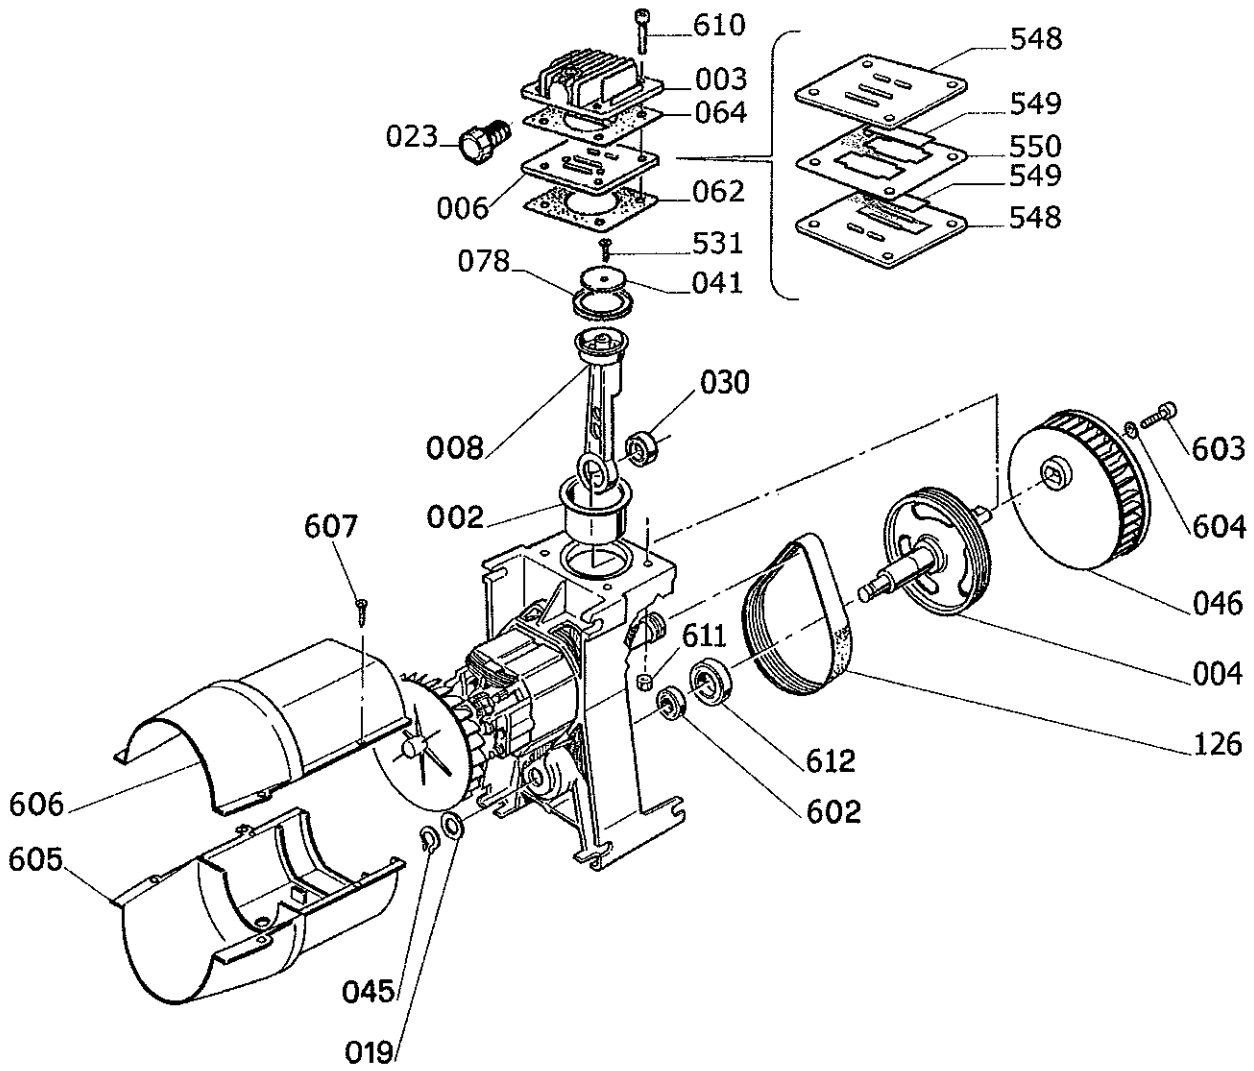

Pump 0L195 w/new valve uplate 9415932

KEYNO.	CODE	DESCRIPTION	DESCRIPTION	DESCRIPCIÓN	QTY/QTÉ/CANT.
002	A631010	CYLINDER	CYLINDRE	CILINDRO	1
003	9415051	PUMP HEAD	TETE DE POMPE	PORTE SUPERIOR DE LA BOMBA	1
004	A661202	CRANKSHAFT	ARBRE MOTEUR	CIGÜENAL	1
006	9415091	VALVE PLATE ASSY.	ENSEMBLE PLAQUES DE SOUPE	CONJUNTO PLACA VALVULA	1
008	A710100	CONNECTING ROD	BIELLE	BIELA	1
019	9004015	SHOULDER WASHER	RONDELLE DE SUPPORT	ARANDELA DE SOPORTE	1
023	9415139	FILTER	FILTRE	FILTRO	1
030	9411136	BEARING 6001 2RS	ROULEMENT 6001 2RS	COJINETE 6001 2RS	1
041	9415053	CONNECTING ROD COVER	CACHE DE BIELLE	CUBIERTA DE LA BIELA	1
045	9411137	SEEGER 12 UNI 7435	BAGUE SEEGER 12 UNI 7435	CIRCLIP 12 UNI 7435	1
046	9038193	FAN	VENTILATEUR	VENTILADOR	1
062	A500300	GASKET CYLINDER-HEAD	GARNITURE PLAQUE-CYLINDRE	JUNTA PLACA-CILINDRO	1
064	9415052	PLATE-HEAD GASKET	GARNITURE TETE DE PLAQUE	JUNTA PLANA	1
078	9040019	PISTON RING	BAGUE DE PISTON	SEGMENTO DE PISTÓN	1
126	9075047	BELT	COURROIE	CORREA	1
531	9011004	SCREW TORX M5X16 TT	VIS TORX M5X16 TT	TORNILLO TORX M5X16 TT	1
548	9415578	VALVE PLATE	VALVE	PLACA VALVULA	2
549	9415577	VALVE BLADE	VALVE	VALVULA	2
550	9415579	GASKET VALVE PLATE	GARNITURE	JUNTA	1
602	9411136	BEARING 6001 2Z	ROULEMENT 6001 2Z	COJINETE 6001 2Z	1
603	9101055	SCREW 5X16 LEFT	VIS 5X16 GAUCHE	TORNILLO 5X16 IZQUIERDO	1
604	9131010	WASHER 6X12X1,5	RONDELLE 6X12X1,5	ARANDELA 6X12X1,5	1
605	9038190	LOWER PART OF THE MOTOR PLASTIC COVER	PARTIE INFERIEURE DU CACHE EN PLASTIQUE DU MOTEUR	PORTE INFERIOR DE LA CUBIERTA DE PLASTICO DEL MOTOR	1
606	9038191	UPPER PART OF THE MOTOR PLASTIC COVER	PARTIE SUPERIEURE DU CACHE EN PLASTIQUE DU MOTEUR	PORTE SUPERIOR DE LA CUBIERTA DE PLASTICO DEL MOTOR	1
607	9142591	SCREW PARKER AB 3,9X13	VIS PARKER AB 3,9X13	TORNILLO PARKER AB 3,9X13	4
610	9411131	SCREW TCEI 6X35	VIS TCEI 6X35	TORNILLO CCHH 6X35	4
611	9122331	NUT M6	ECROU M6	TUERCA M6	4
612	9170091	BEARING 6203 2Z	ROULEMENT 6203 2Z	COJINETE 6203 2Z	1