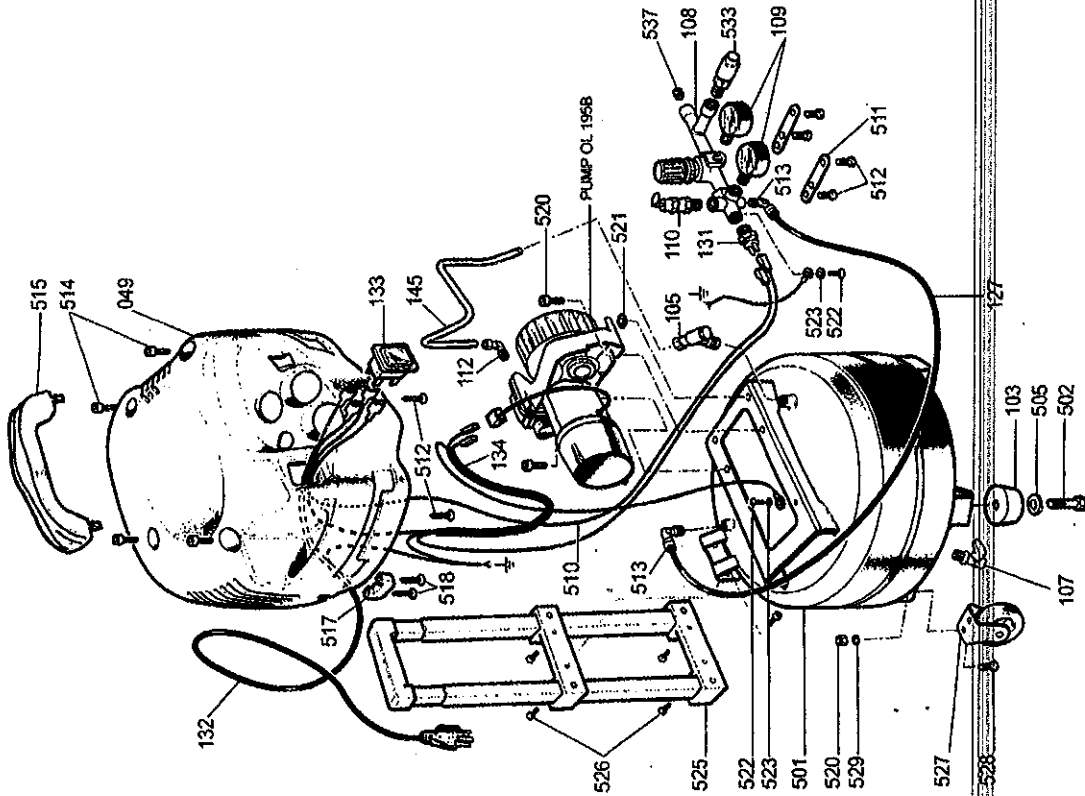

KEY NO.	CODE	DESCRIPTION	QTY
049	833060D	PLASTIC COVER.....	1
103	9038197	RUBBER FOOT.....	2
105	9412186	CHECK VALVE / NON RET. VLV.....	1
107	9047062	DRAIN TAP.....	1
108	9051141	AIR REGULATOR.....	1
109	9414834	PRESSURE GAUGE.....	2
110	9049180	SAFETY VALVE.....	1
112	9412469	ELBOW 1/4" - 8C. 10.....	1
127	9270026	RILSAN TUBE 6/8.....	.075 ft
131	9063200	PRESSURE SWITCH.....	1
132	9065662	CABLE WITH PLUG.....	1
133	9414765	POWER SWITCH.....	1
134	9065663	WIRE 3 POLES.....	1
145	9414882	DISCHARGE TUBE.....	1
501	941335705S	AIR RECEIVER.....	1
502	9114280	SCREW TE 8X14.....	2
505	9412016	WASHER 8X24X2.....	2
510	9415129	WIRE 1 POLES.....	1
511	9414751	BRACKET FOR INSTRUMENTS KIT.....	2
512	9115011	SCREW TE 6X16.....	6
513	9053583	ELBOW SR 1/4" M X 8.....	2
514	9414879	SCREW HCEI 6X20 WITH WASHER.....	4
515	9038250	HANDLE.....	1
517	9064009	LOCK CABLE.....	1
518	9142593	SCREW PARKER AB 3.9" .25.....	2
520	9101094	SCREW M6 X 14.....	3
521	9412054	WASHER 6X20X1.2.....	1
522	9114042	SCREW HC 4X10.....	2
523	9412192	WASHER GROWER DIAM.5.....	2
525	9415190	TELESCOPIC HANDLE.....	1
526	9101034	SCREW (TCEI 6 X 10).....	4
527	9415191	WHEEL.....	2
528	9412069	SCREW (TE 6 X 16).....	4
529	9131010	NOTCHED WASHER (D9).....	4
533	9047060	QUICK COUPLING.....	1
537	9053065	PLUG 1/4".....	1