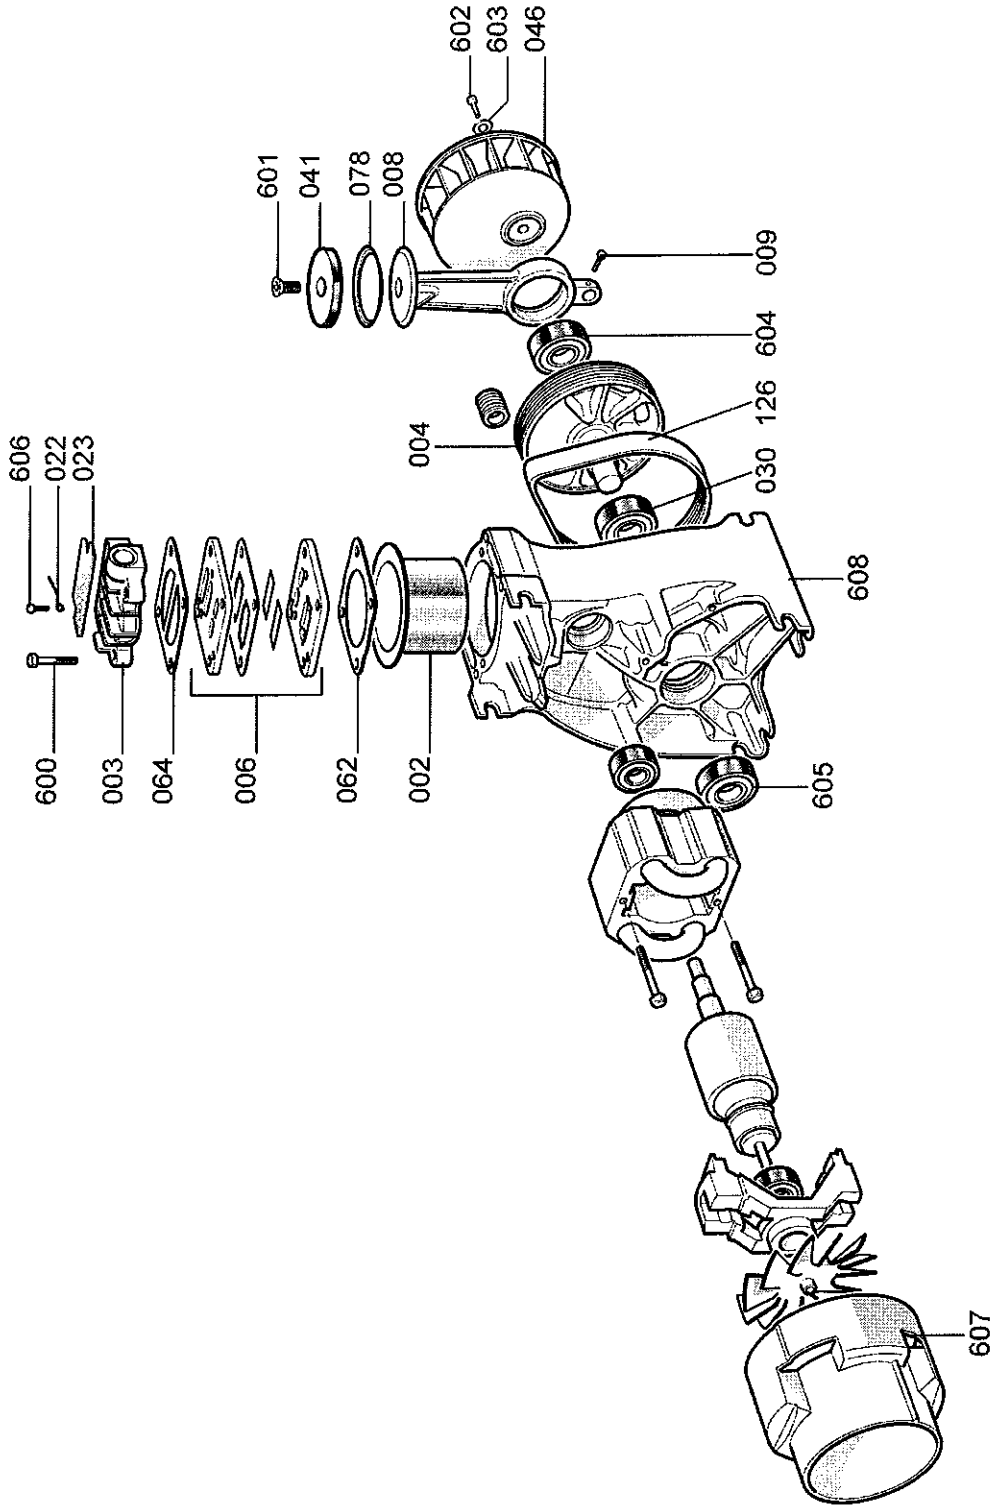

PUMP OL 295

KEY NO.	CODE	DESCRIPTION	QTY
002	9415350	CYLINDER BARREL OL295	1
003	7161400	HEAD MACHINED.....	1
004	9415352	CRANKSHAFT	1
006	0540051	ASS. VALVE PLATE	1
008	0910110	CONROD/PISTON	1
009	9101174	SCREW	1
022	9014009	SPRING.....	1
023	7181100	AIR FILTER.....	1
030	9170097	BEARING 6005.....	1
041	0610301	CONROD COVER	1
046	9038351	FAN.....	1
062	7350302	GASKET CYLINDER - VALVE PLATE.....	1
064	6750400	GASKET PLATE/HEAD	1
078	9040012	SEAL OILLESS.....	1
126	9415354	BELT.....	1
600	9101504	SCREW	4
601	9103284	SCREW	1
602	9107241	SCREW	1
603	9131640	WASHER.....	1
604	9170097	BEARING 6005.....	1
605	9170091	BEARING 6003.....	1
606	9114042	SCREW	1
607	9415414	MOTOR PLASTIC COVER.....	1
608	9415356	KIT CRANKCASE/MOTOR 120V.....	1

NÚM. REF.	NÚM. PIEZA	DESCRIPCIÓN	CANT.
002	9415350	CILINDRO OL295.....	1
003	7161400	CABEZAL	1
004	9415352	CIGÜEÑAL	1
006	0540051	PLACA VÁLVULA	1
008	0910110	BIELA.....	1
009	9101174	TORNILLO.....	1
022	9014009	PINZAS.....	1
023	7181100	FILTRO	1
030	9170097	RODAMIENTO	1
041	0610301	TAPÓN BIELA.....	1
046	9038351	VENTILADOR DEL MOTOR.....	1
062	7350302	JUNTA.....	1
064	6750400	JUNTA PLACA VÁLVULA - CULATA CILINDRO	1
078	9040012	TORICA	1
126	9415354	CORREA.....	1
600	9101504	TORNILLO	4
601	9103284	TORNILLO.....	1
602	9107241	TORNILLO.....	1
603	9131640	ARANDELA.....	1
604	9170097	RODAMIENTO	1
605	9170091	RODAMIENTO	1
606	9114042	TORNILLO.....	1
607	9415414	CUBIERTA PLÁSTICA.....	1
608	9415356	KIT CÁRTER DEL MOTOR/MOTOR 120V.....	1