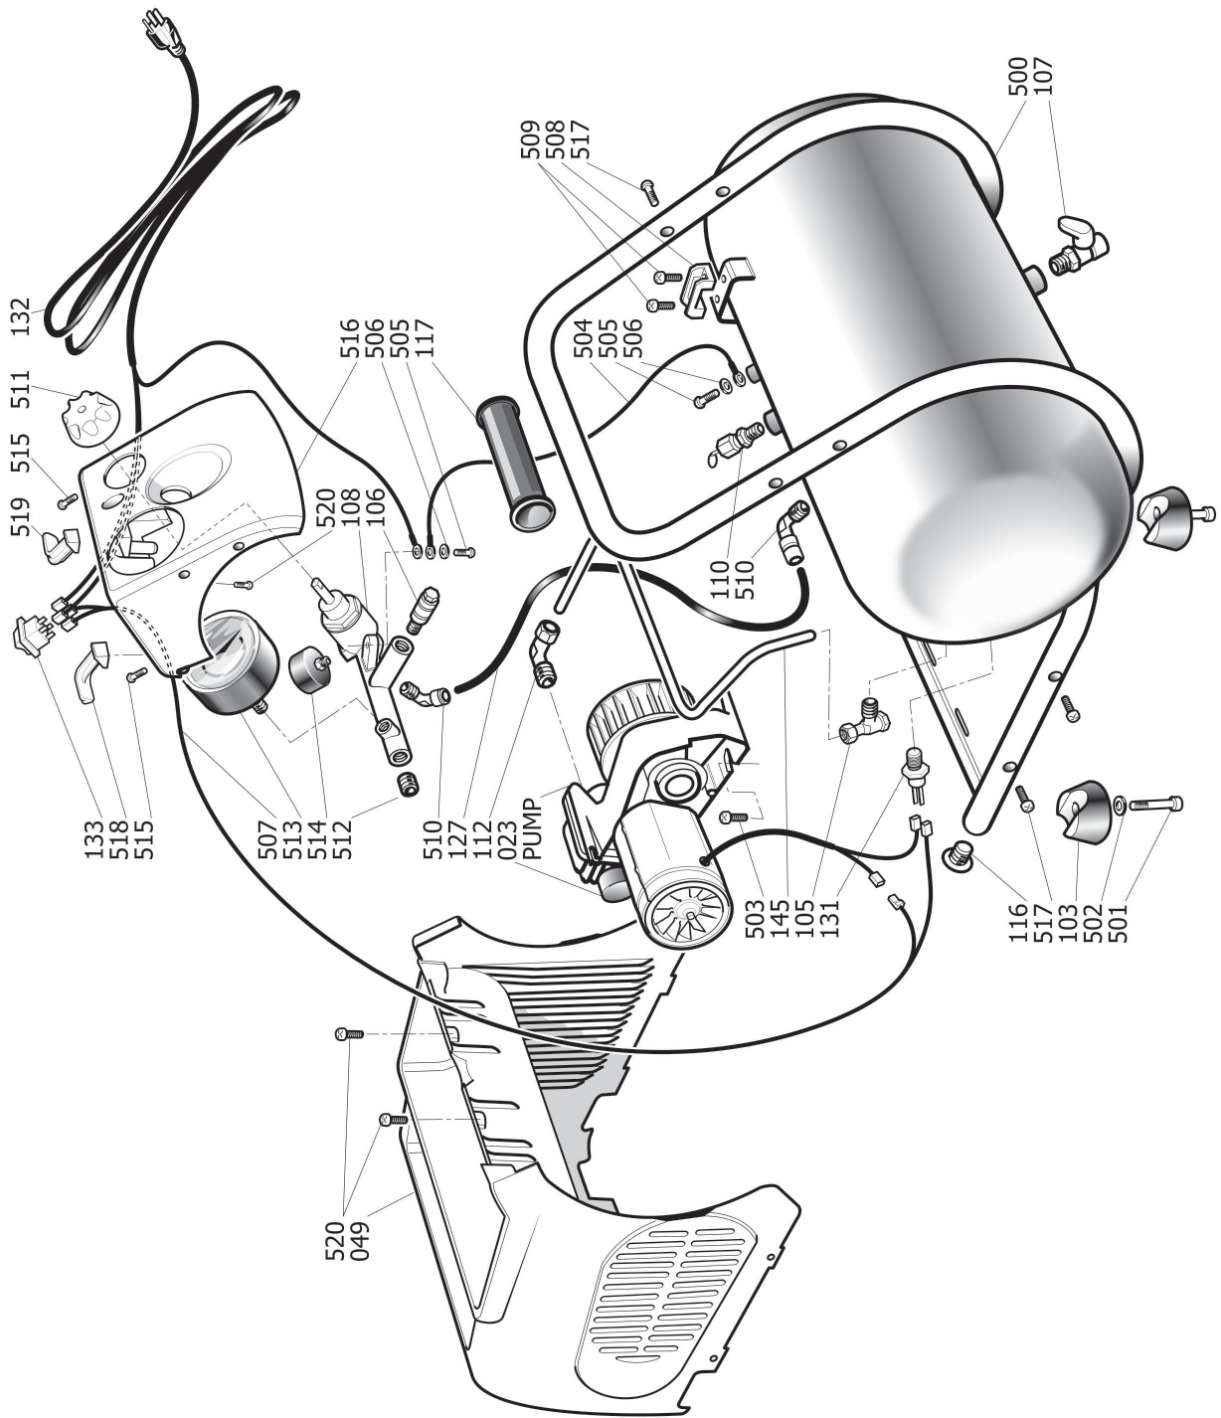

HUSKY PORTABLE AIR COMPRESSOR PARTS LIST- MODEL NO. H1503TP

The model number will be found on a plate attached to air tank. Always mention the model number in all correspondence regarding your **PORTABLE AIR COMPRESSOR** or when ordering replacement parts.

KEY NO.	CODE	DESCRIPTION	QTY
023	9415139	AIR FILTER.....	1
049	9038409	SHROUD	1
103	9038410	RUBBER FOOT.....	4
105	9048062	CHECK VALVE / NON RET. VLV.	1
106	9047061	QUICK COUPLING.....	1
107	9047062	DRAIN TAP	1
108	9051149	AIR REGULATOR.....	1
110	9049115	SAFETY VALVE.....	1
112	9412469	ELBOW.....	1
116	9038003	PLUG	2
117	9038408	RUBBER HANDLE	1
127	9270026	RILSAN TUBE	1,3
131	9063217	PRESSURE SWITCH.....	1
132	9065681	CORD WITH PLUG	1
133	9414765	POWER SWITCH	1
145	9043253	SENDING.PIPE	1
500	9413269035	AIR RECEIVER	1
501	9107244	SCREW TE 6X20	4
502	9415926	WASHER 7X15X1	4
503	9101976	SCREW HCEI 6X15 WITH WASHER	3
504	9065677	WIRE 18AWG GREEN	1
505	9411120	SCREW HC M5X10.....	2
506	9412192	WASHER D5	2
507	9065682	CORD PR.SW./MOTOR	1
508	9064009	LOCK CABLE	1
509	9142592	SCREW PARKER AB 3,9X16.....	2
510	9053583	ELBOW.....	2
511	9038414	AIR REGULATOR KNOB	1
512	9053065	PLUG 1/4".....	1
513	9052113	GAUGE	1
514	9052111	GAUGE.....	1
515	9107255	SCREW TE 6X16	2
516	9038411	CONTROL PANEL.....	1
517	9143271	SCREW PARKER 4,2X32	8
518	9038412	CORD HOOK (RIGHT).....	1
519	9038413	CORD HOOK (LEFT)	1
520	9142241	SCREW PARKER 4,2X16	4
PUMP	9416478	PUMP OL195B 120V.....	1